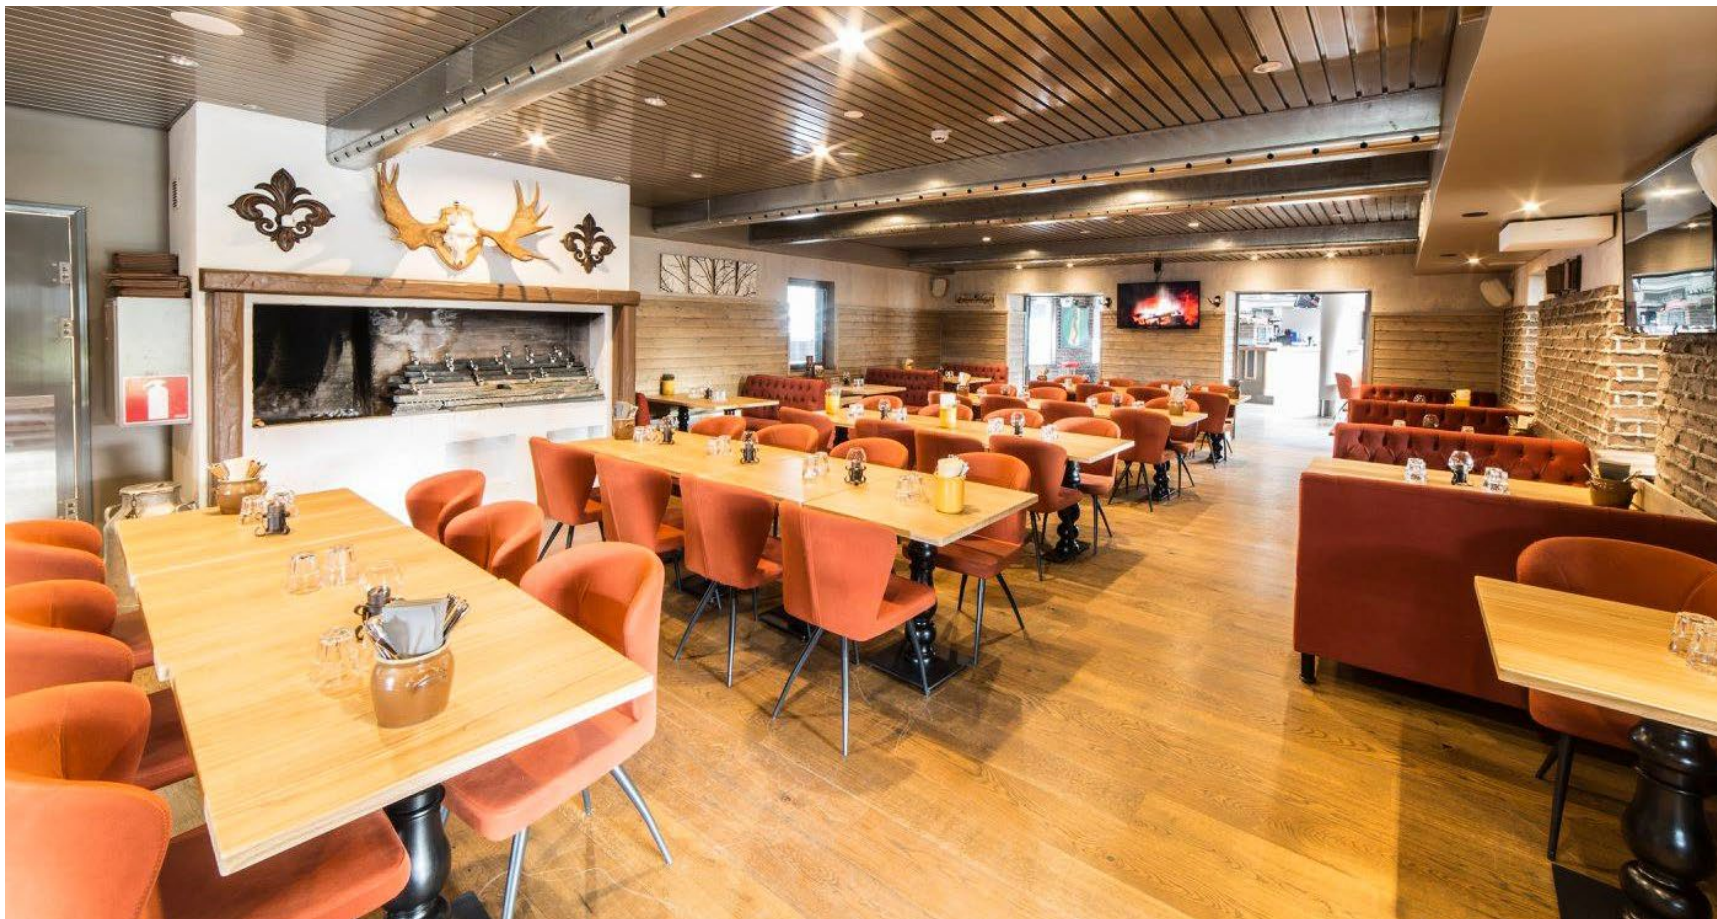

Oturum, B sınıfı suni deri. Ayaklar, meşe ağacı.

L'assis, le cuir artificiel de classe B. Les pieds, le bois de chêne.

GLORIA

CHAIR

5A

GLORIA

CHAIR

Narran Restaurant-Hotel, Kittila / Finland