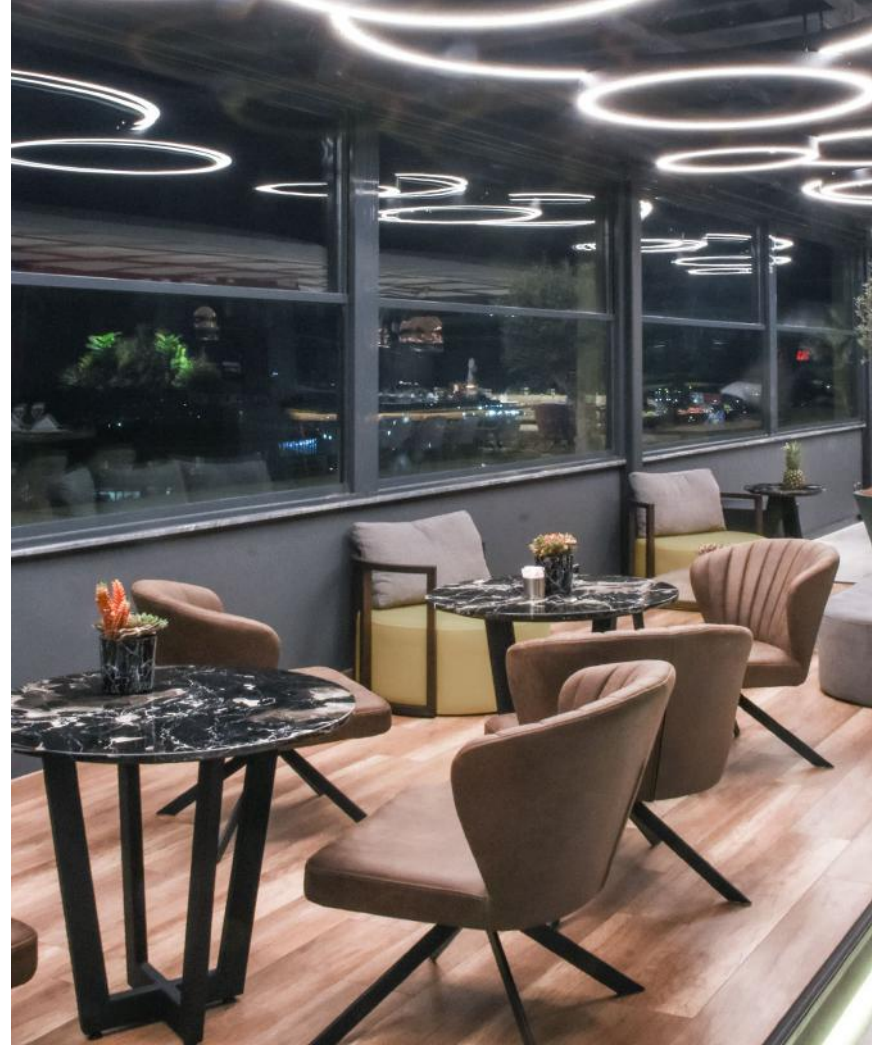

Maksy Lounge Grand Makel Hotel, Istanbul / Turkey
Seat, fabric A type. Legs, spider metal.

Oturum, A sınıfı kumaş. Ayaklar, spider metal.

L'assis, le fabric de classe A. Les pieds, spider métal.